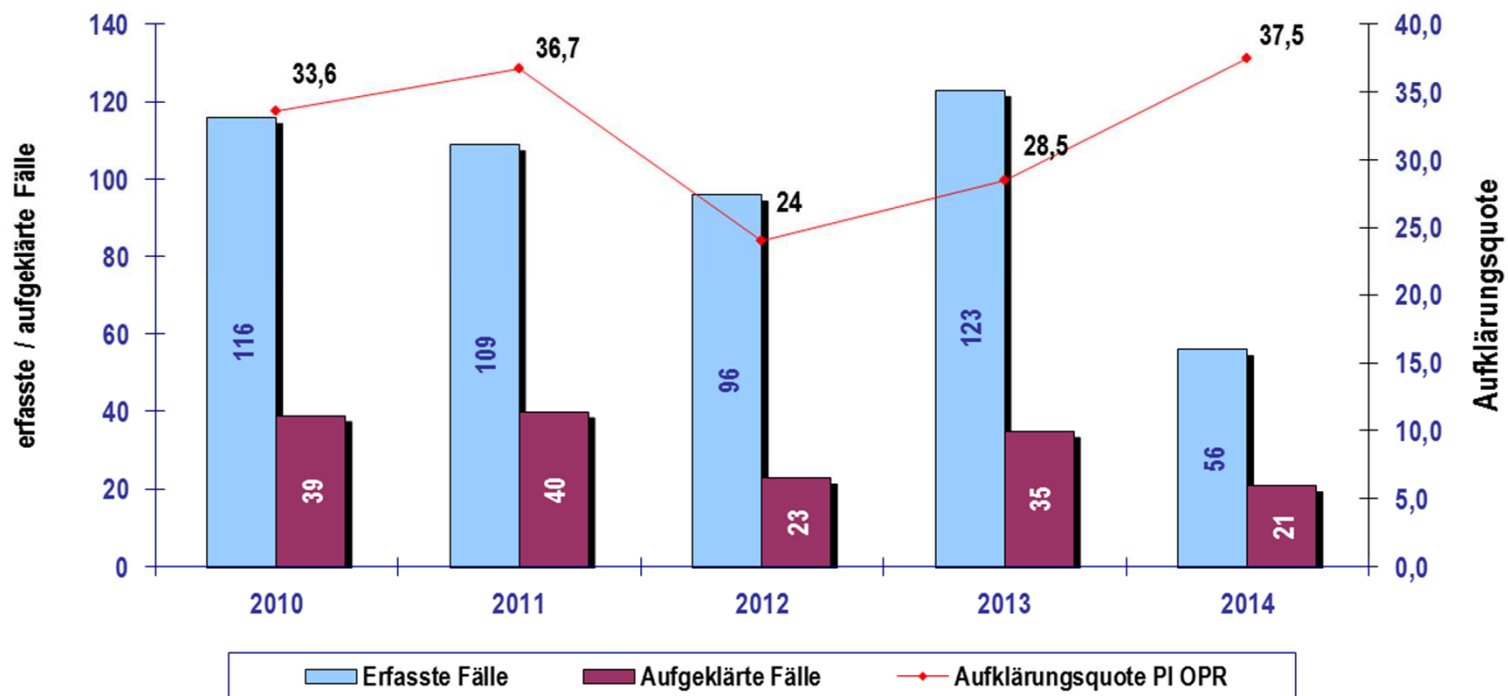

Mehrjahresentwicklung Polizeiinspektion Ostprignitz-Ruppin

Diebstahl insg. von Kraftwagen einschl. unbefugter Gebrauch