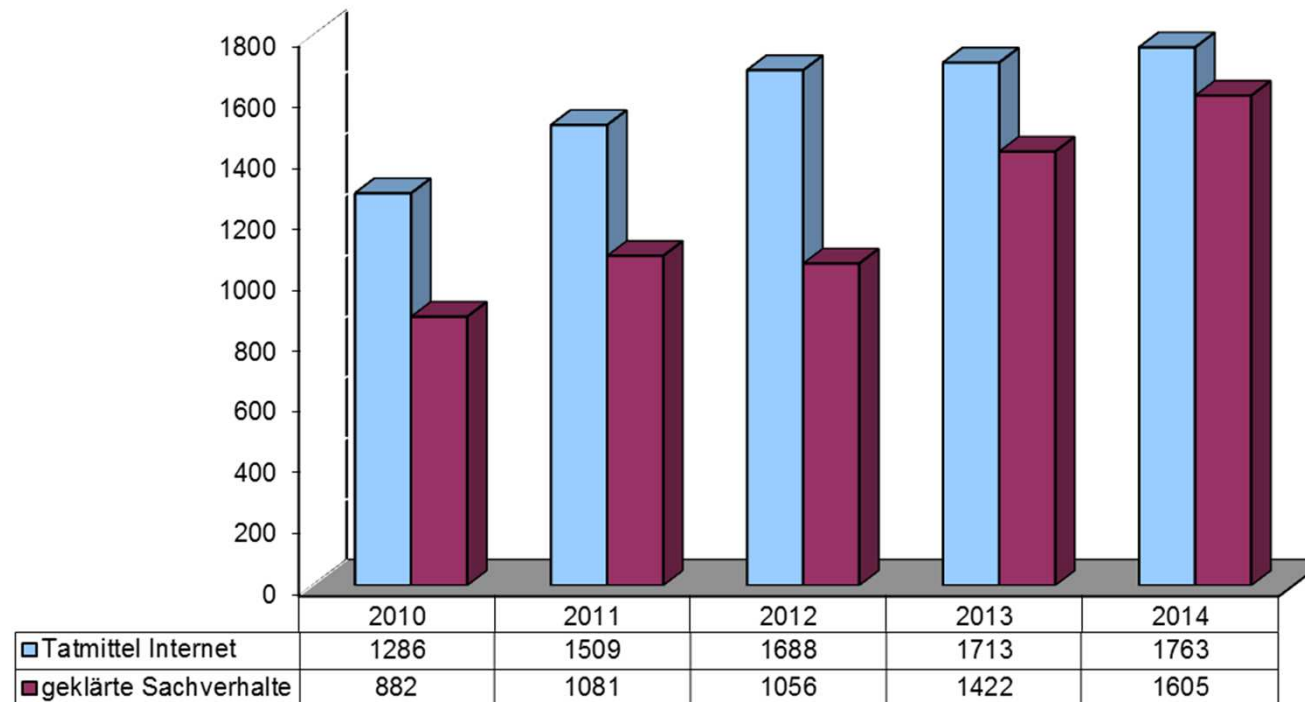

Besondere Deliktsformen (Körperverletzung)

Kriminalitätsentwicklung

Ermittelte Tatverdächtige

	TV unter 21	Erwachsene TV
2013	1999	8909
2014	2075	9299
	+76 oder +3,8%	+390 oder +4,4%

Tatverdächtigen- und Bevölkerungsstruktur 2014