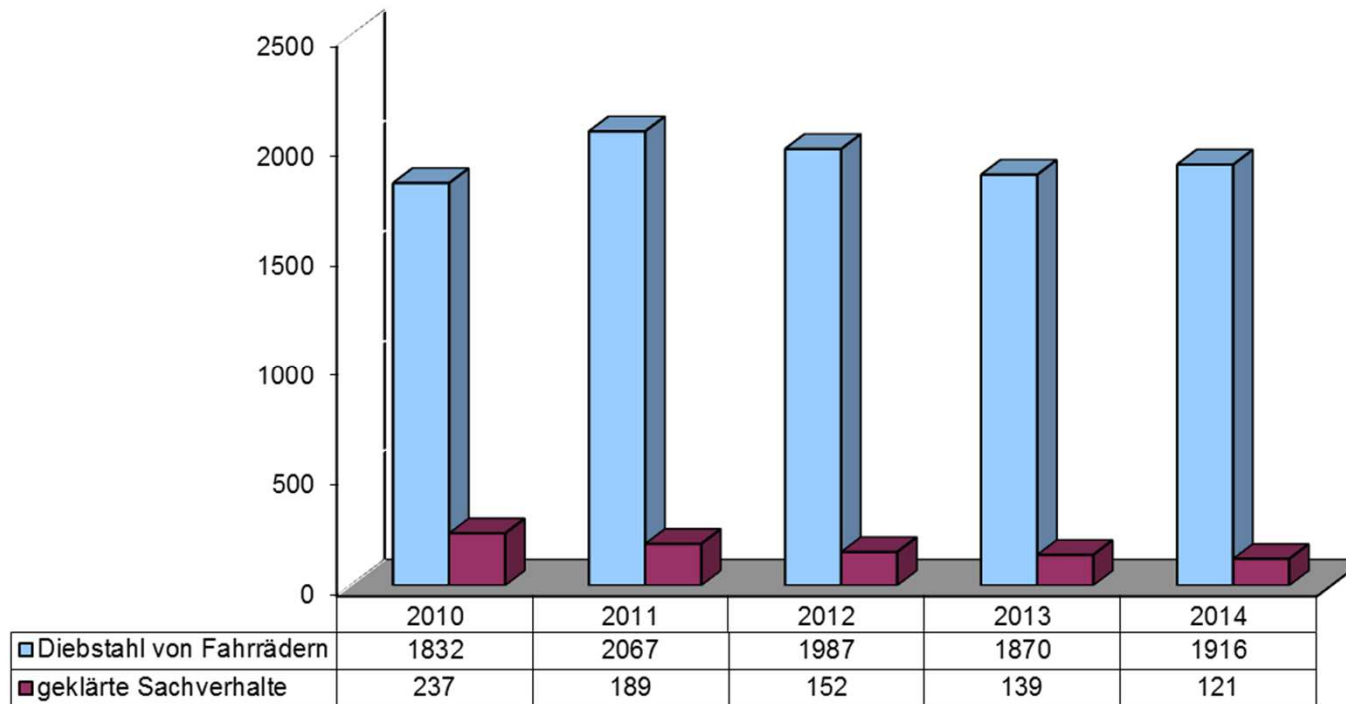

Besondere Deliktsformen des Diebstahls (Fahrraddiebstahl)