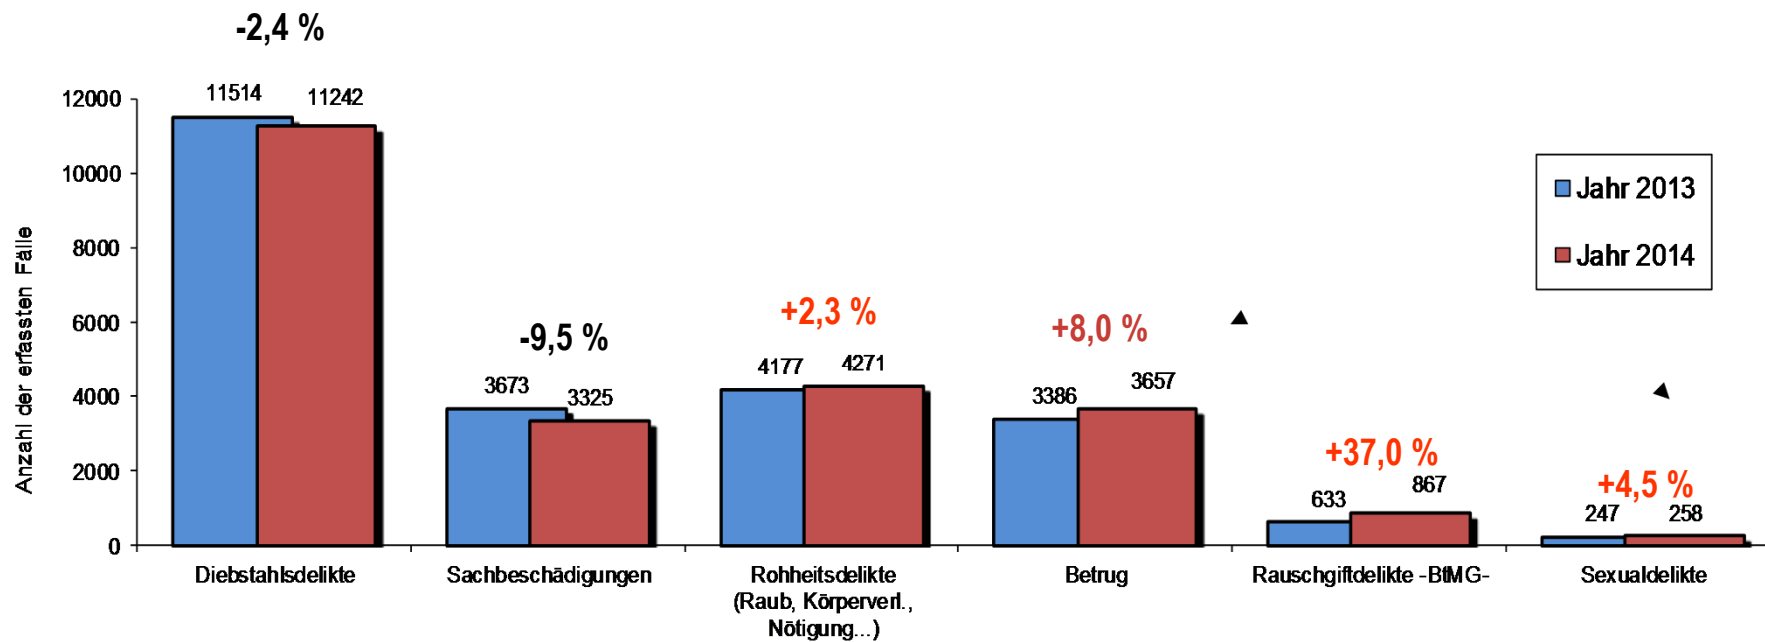

Polizeipräsidium
Land Brandenburg

Pressekonferenz

Kriminalitätsentwicklung 2014

Neuruppin, 15. April 2015

Polizeistandorte - Polizeidirektion Nord

 **Polizeidirektion**

 **Polizeiinspektionen**

Kriminalitätsentwicklung (Langzeitbetrachtung 5 Jahre)

Kriminalitätshäufigkeitszahl

Mehrjahresentwicklung seit dem Jahr 2010

Kriminalitätshäufigkeitszahl →
$$\text{KHZ} = \frac{\text{Anzahl der erfassten Straftaten} \times 100.000}{\text{Bevölkerungsanzahl}}$$

Polizeipräsidium
Land Brandenburg

Kriminalitätsentwicklung (Herausgehobene Deliktfelder)

Prozentuale Anteile einzelner Deliktgruppen

Besondere Deliktsformen des Diebstahls (Kfz.-Sachverhalte)

*versuchter – Diebstahl Kraftwagen: 92 97 98 108 55

Besondere Deliktsformen des Diebstahls

(Haus- und Wohnungseinbrüche)

	2010	2011	2012	2013	2014
■ Einfacher Diebstahl aus Häusern / Wohnungen	269	297	261	311	247
■ "Tageswohnungseinbrüche"	245	194	286	400	411
■ sonst. Besonders schwerer Diebstahl aus Häusern/Wohnungen	306	293	325	407	387