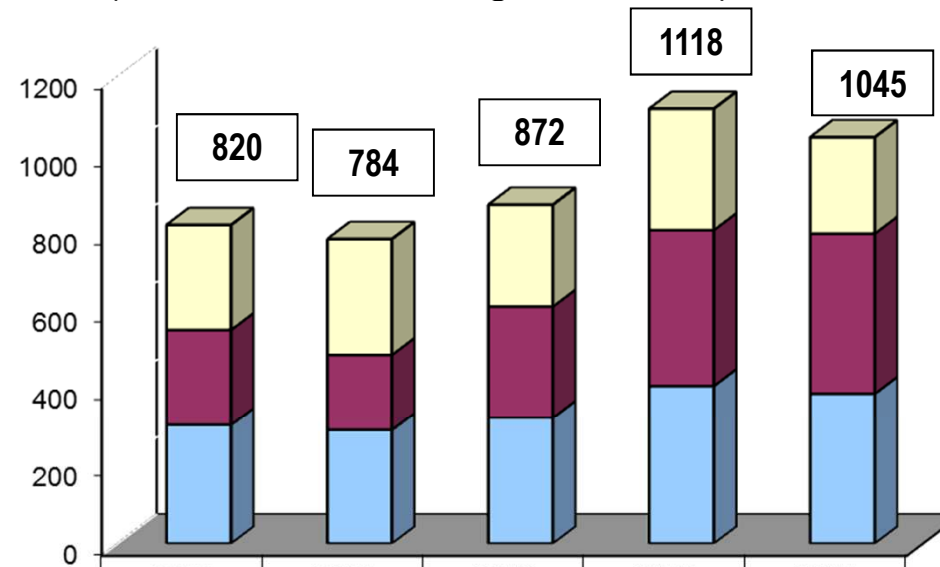

Kriminalitätshäufigkeitszahl

Mehrjahresentwicklung seit dem Jahr 2010

Kriminalitätshäufigkeitszahl →
$$\text{KHZ} = \frac{\text{Anzahl der erfassten Straftaten} \times 100.000}{\text{Bevölkerungsanzahl}}$$

Polizeipräsidium
Land Brandenburg

Kriminalitätsentwicklung (Herausgehobene Deliktfelder)

Prozentuale Anteile einzelner Deliktgruppen

Besondere Deliktsformen des Diebstahls (Kfz.-Sachverhalte)

*versuchter – Diebstahl Kraftwagen: 92 97 98 108 55

Besondere Deliktsformen des Diebstahls

(Haus- und Wohnungseinbrüche)

	2010	2011	2012	2013	2014
■ Einfacher Diebstahl aus Häusern / Wohnungen	269	297	261	311	247
■ "Tageswohnungseinbrüche"	245	194	286	400	411
■ sonst. Besonders schwerer Diebstahl aus Häusern/Wohnungen	306	293	325	407	387

Besondere Deliktsformen (Körperverletzung)

Kriminalitätsentwicklung

Ermittelte Tatverdächtige

	TV unter 21	Erwachsene TV
2013	1999	8909
2014	2075	9299
	+76 oder +3,8%	+390 oder +4,4%

Tatverdächtigen- und Bevölkerungsstruktur 2014