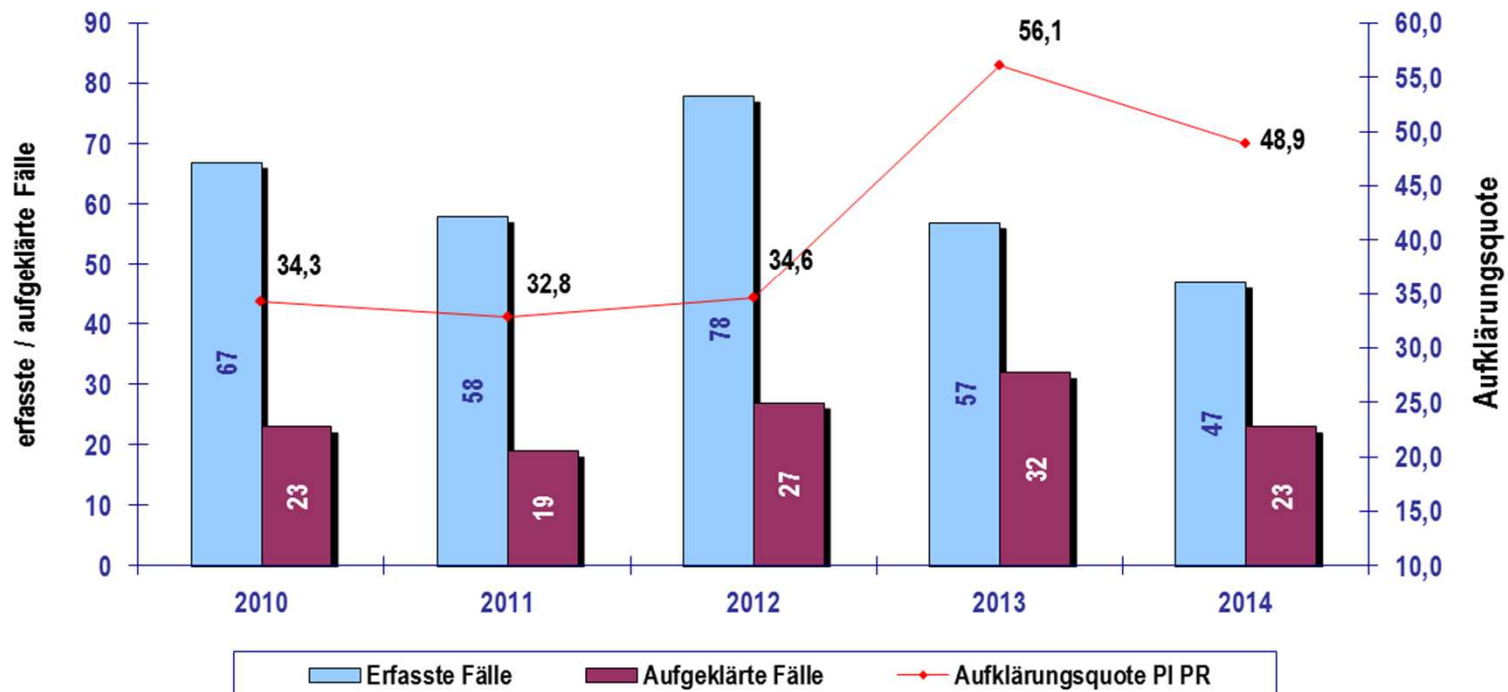

Besondere Deliktsformen (Körperverletzung)

Kriminalitätsentwicklung

Ermittelte Tatverdächtige

	TV unter 21	Erwachsene TV
2013	1999	8909
2014	2075	9299
	+76 oder +3,8%	+390 oder +4,4%

Tatverdächtigen- und Bevölkerungsstruktur 2014

Tatverdächtigenstruktur

Bevölkerungsstruktur

□ Kinder ■ Jugendliche ■ Heranwachsende ■ Erwachsene

Mehrjahresentwicklung Polizeiinspektion Prignitz

Mehrjahresentwicklung Polizeiinspektion Prignitz

Diebstahl insg. von Kraftwagen einschl. unbefugter Gebrauch