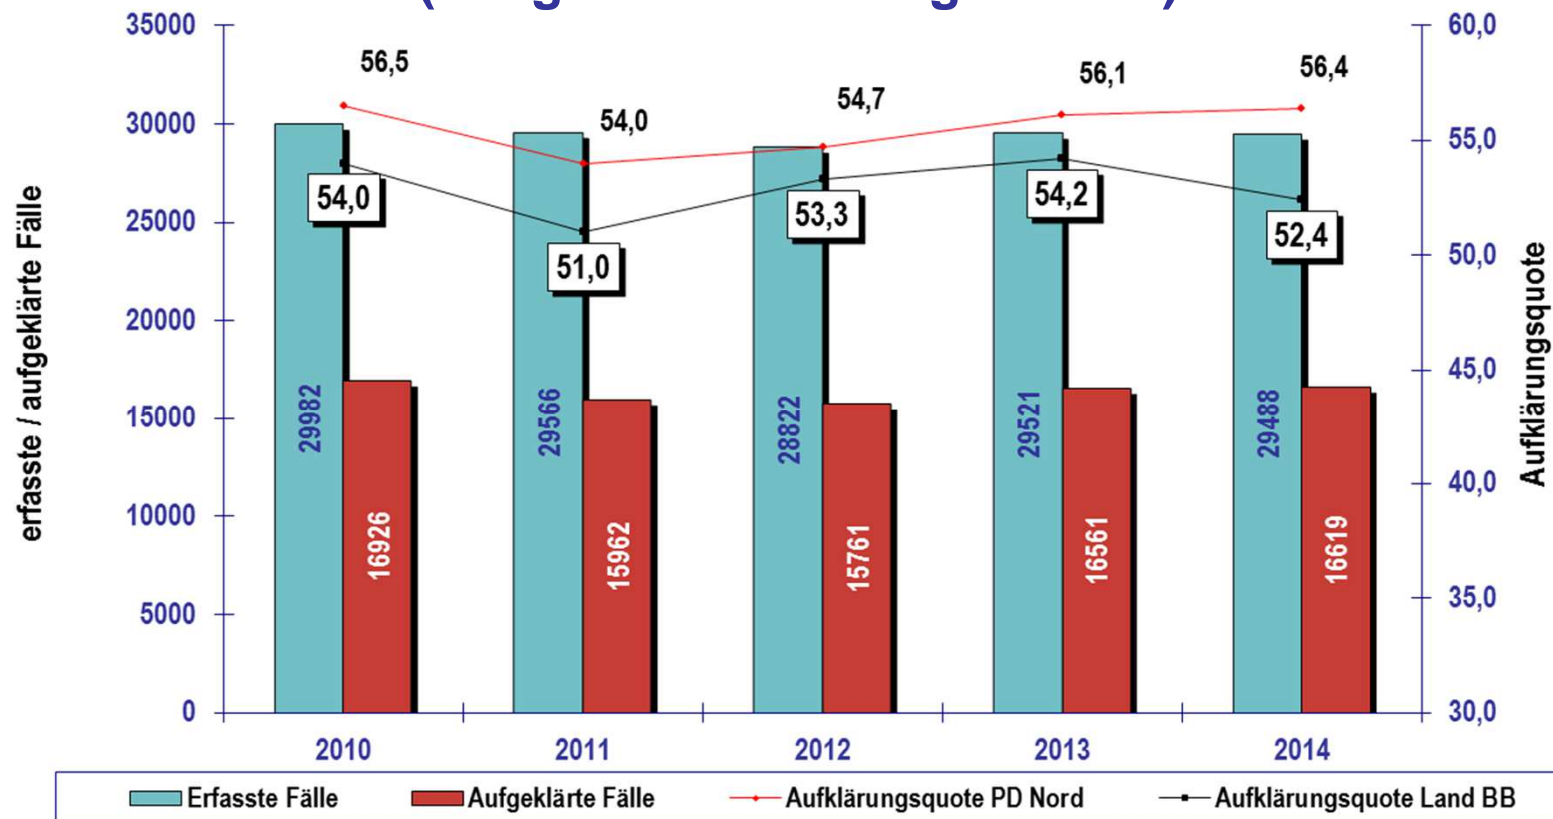

Polizeipräsidium
Land Brandenburg

Pressekonferenz

Kriminalitätsentwicklung 2014

Neuruppin, 15. April 2015

Polizeistandorte - Polizeidirektion Nord

 **Polizeidirektion**

 **Polizeiinspektionen**

Kriminalitätsentwicklung (Langzeitbetrachtung 5 Jahre)

Kriminalitätshäufigkeitszahl

Mehrjahresentwicklung seit dem Jahr 2010

Kriminalitätshäufigkeitszahl →
$$\text{KHZ} = \frac{\text{Anzahl der erfassten Straftaten} \times 100.000}{\text{Bevölkerungsanzahl}}$$

Polizeipräsidium
Land Brandenburg

Kriminalitätsentwicklung (Herausgehobene Deliktfelder)

Prozentuale Anteile einzelner Deliktgruppen

Besondere Deliktsformen des Diebstahls (Kfz.-Sachverhalte)

*versuchter – Diebstahl Kraftwagen: 92 97 98 108 55

Besondere Deliktsformen (Körperverletzung)

Kriminalitätsentwicklung

Ermittelte Tatverdächtige

	TV unter 21	Erwachsene TV
2013	1999	8909
2014	2075	9299
	+76 oder +3,8%	+390 oder +4,4%

Tatverdächtigen- und Bevölkerungsstruktur 2014