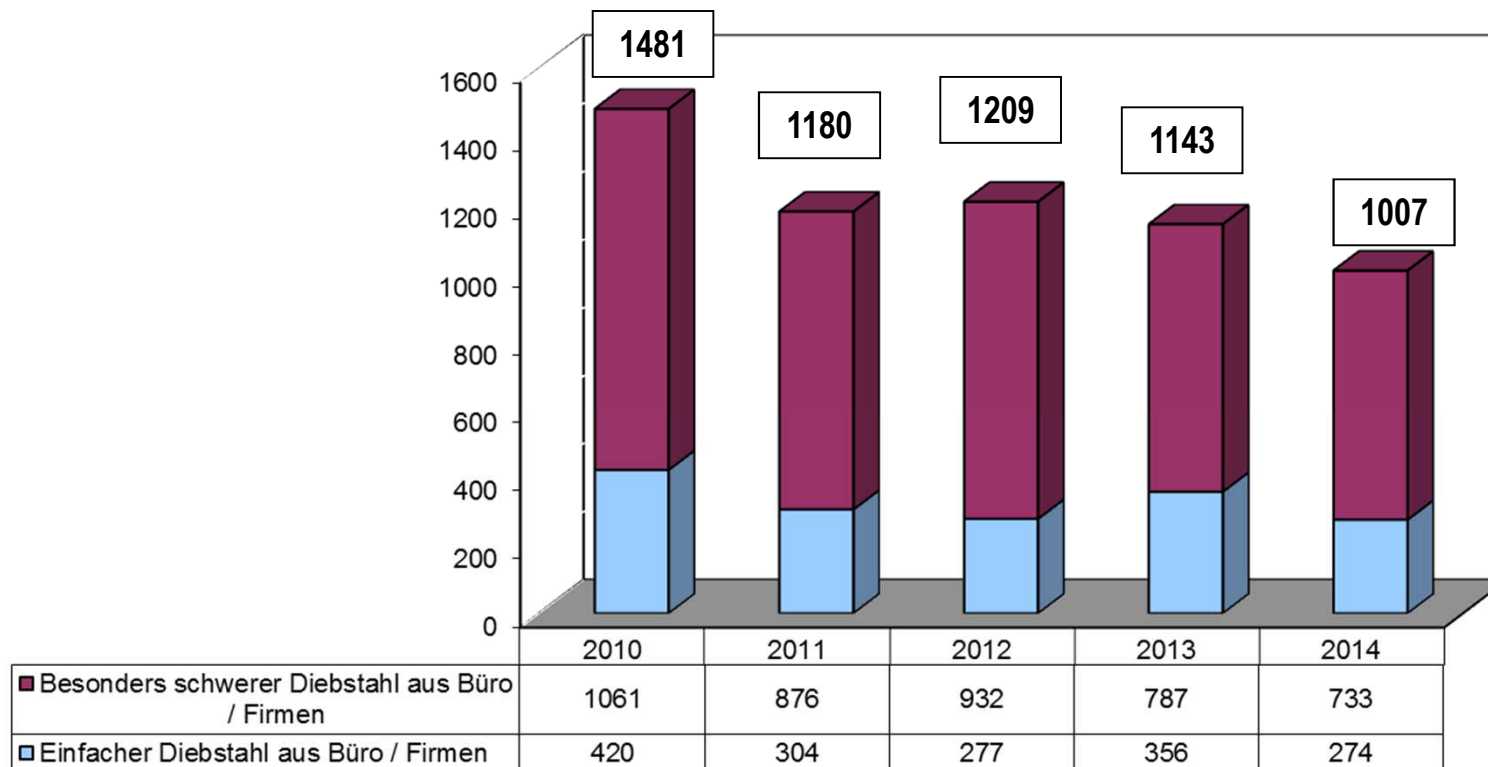

Besondere Deliktsformen des Diebstahls

(Diebstahl aus Firmen)