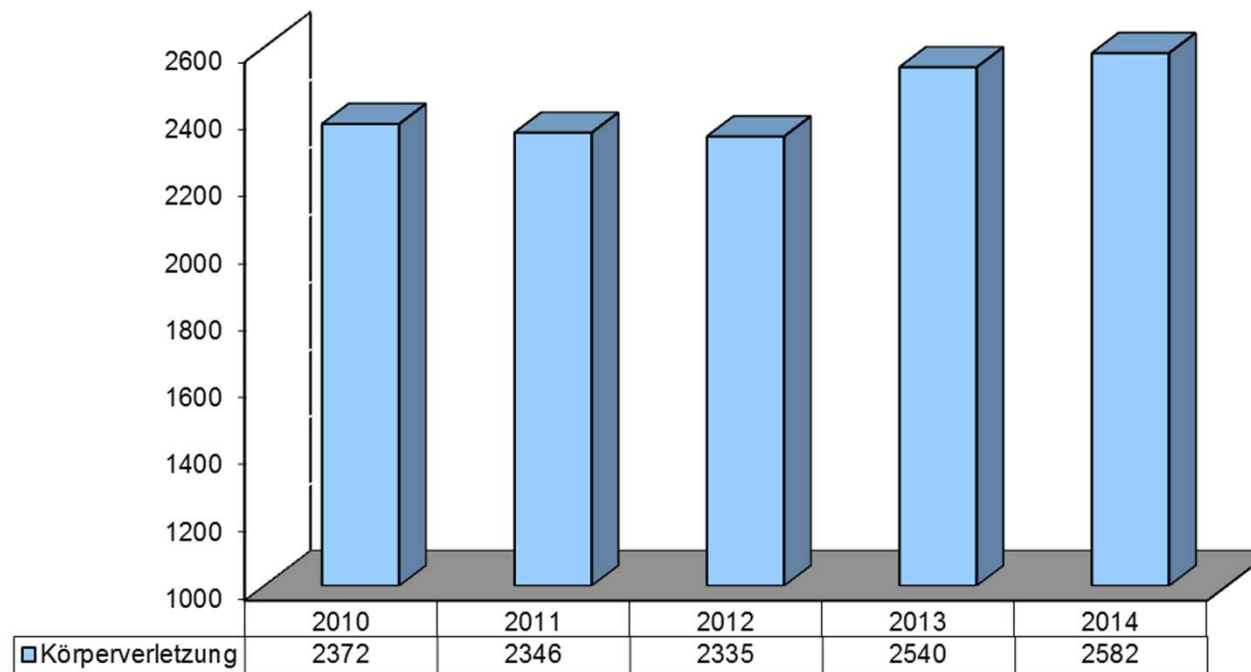

Besondere Deliktsformen (Körperverletzung)

Kriminalitätsentwicklung

Ermittelte Tatverdächtige

	TV unter 21	Erwachsene TV
2013	1999	8909
2014	2075	9299
	+76 oder +3,8%	+390 oder +4,4%

Tatverdächtigen- und Bevölkerungsstruktur 2014