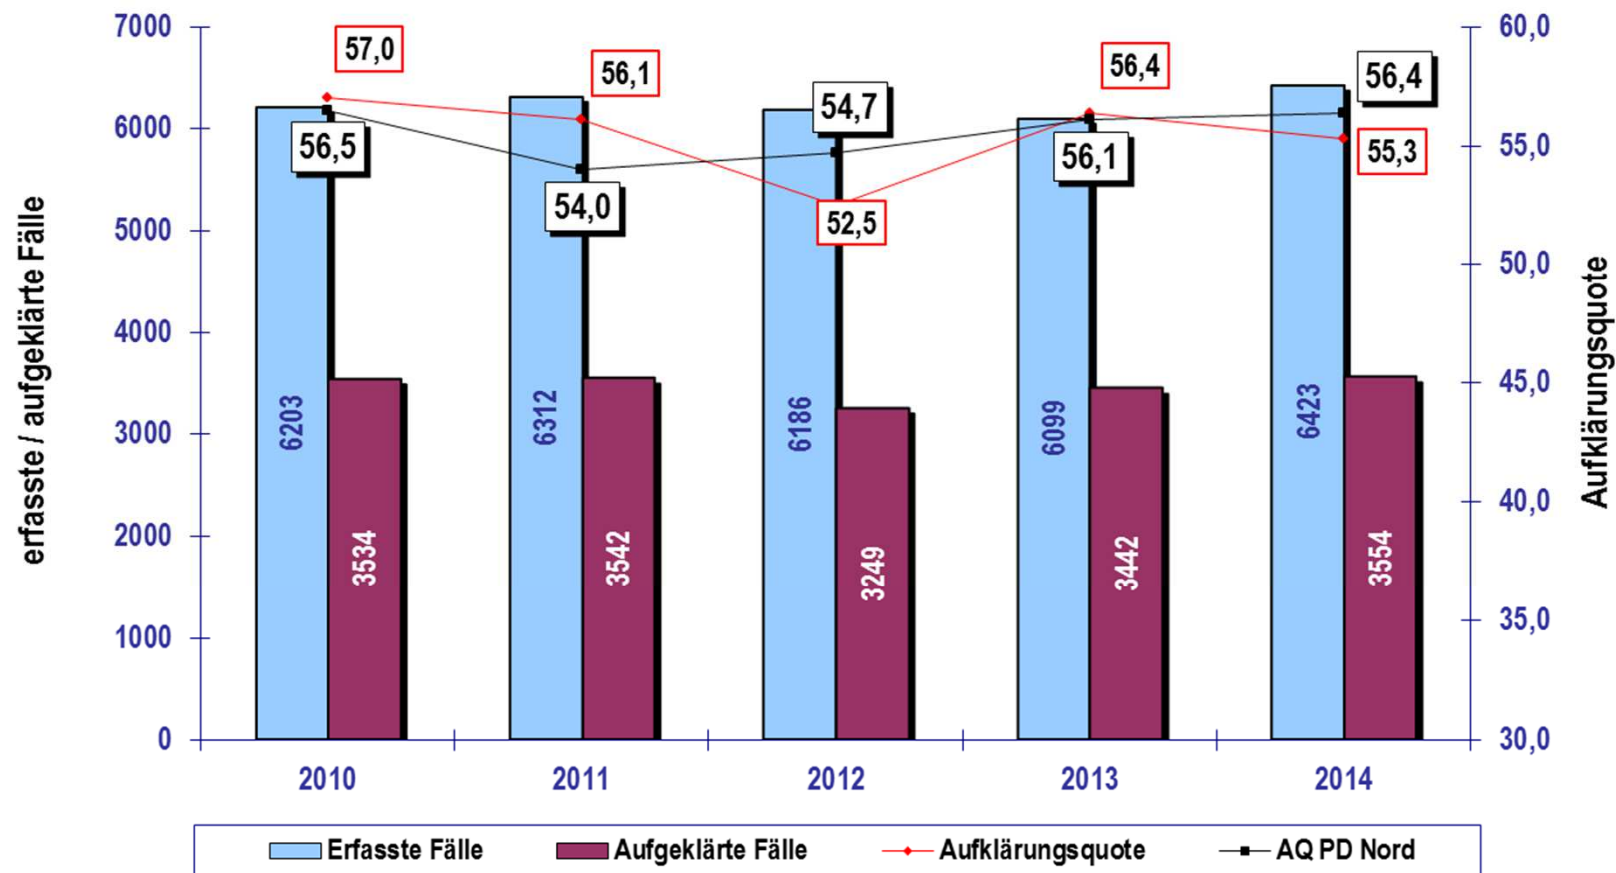

Besondere Deliktsformen (Körperverletzung)

Kriminalitätsentwicklung

Ermittelte Tatverdächtige

	TV unter 21	Erwachsene TV
2013	1999	8909
2014	2075	9299
	+76 oder +3,8%	+390 oder +4,4%

Tatverdächtigen- und Bevölkerungsstruktur 2014

Tatverdächtigenstruktur

Bevölkerungsstruktur

□ Kinder ■ Jugendliche ■ Heranwachsende ■ Erwachsene

Mehrjahresentwicklung Polizeiinspektion Prignitz

Mehrjahresentwicklung Polizeiinspektion Prignitz

Diebstahl insg. von Kraftwagen einschl. unbefugter Gebrauch