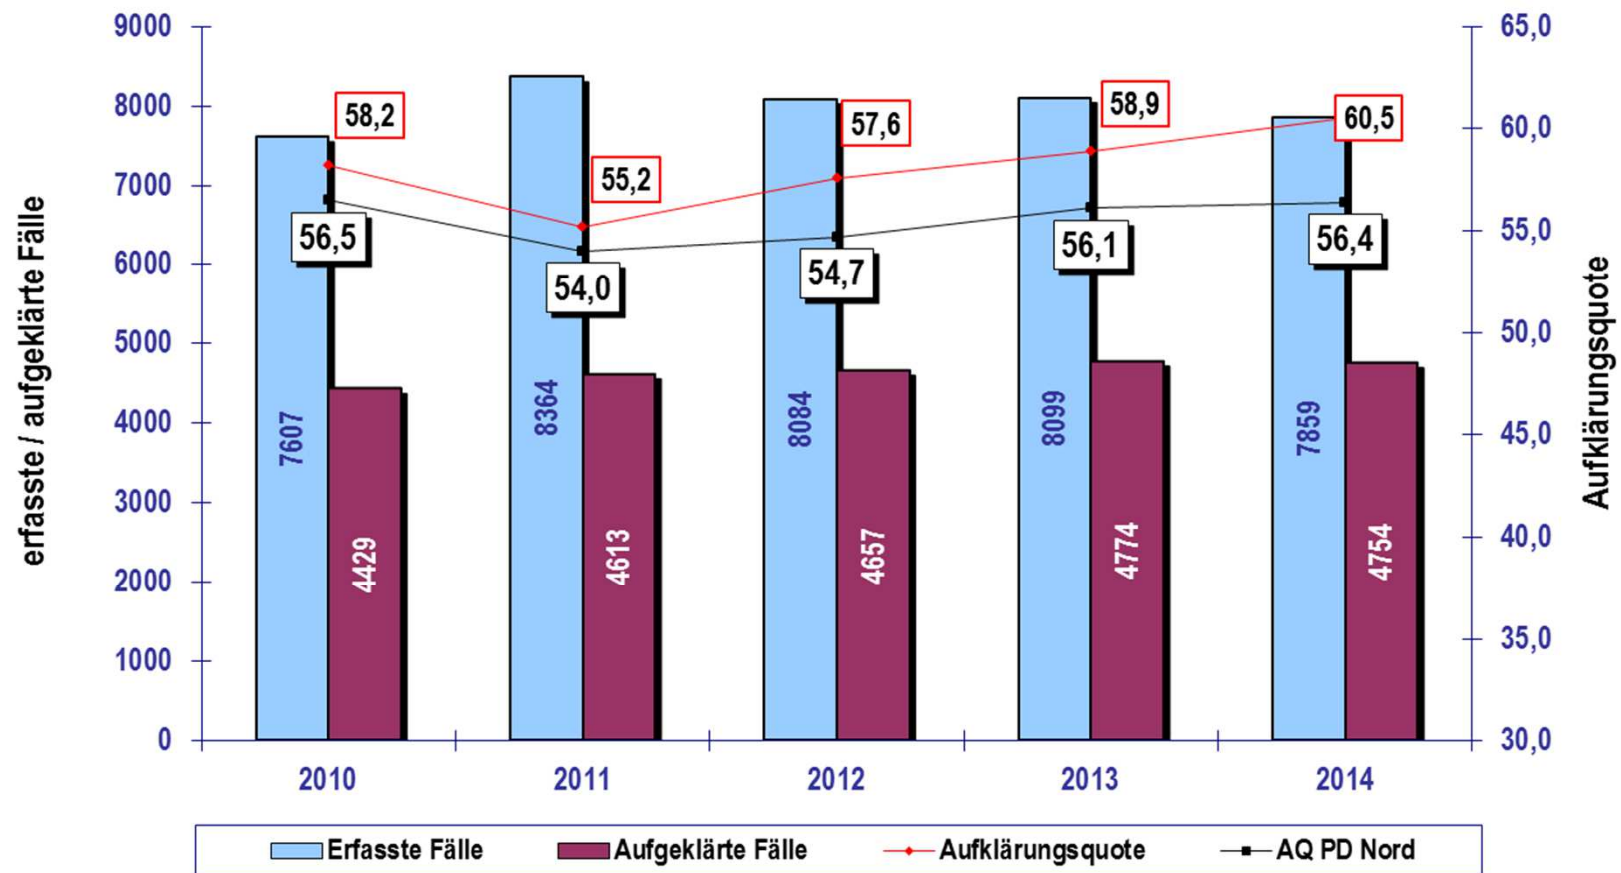

Mehrjahresentwicklung Polizeiinspektion Ostprignitz-Ruppin