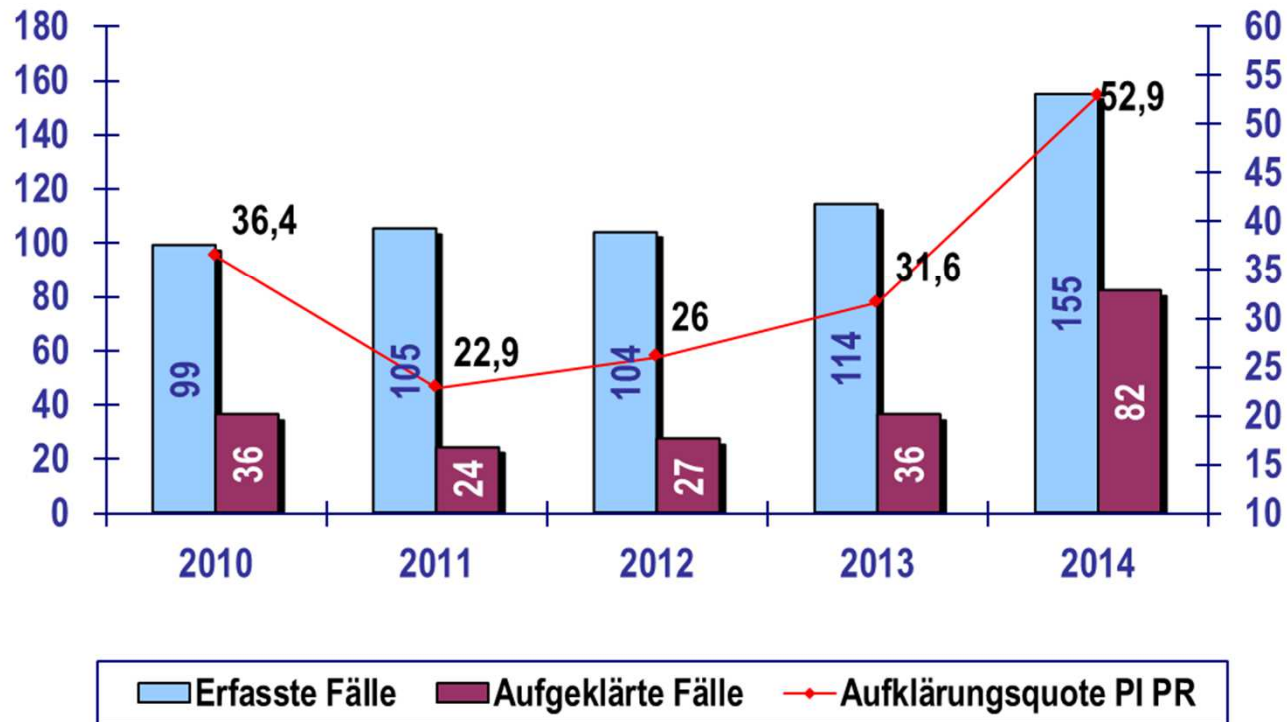

Mehrjahresentwicklung Polizeiinspektion Prignitz

BSD insg. - Wohnungseinbruchdiebstahl