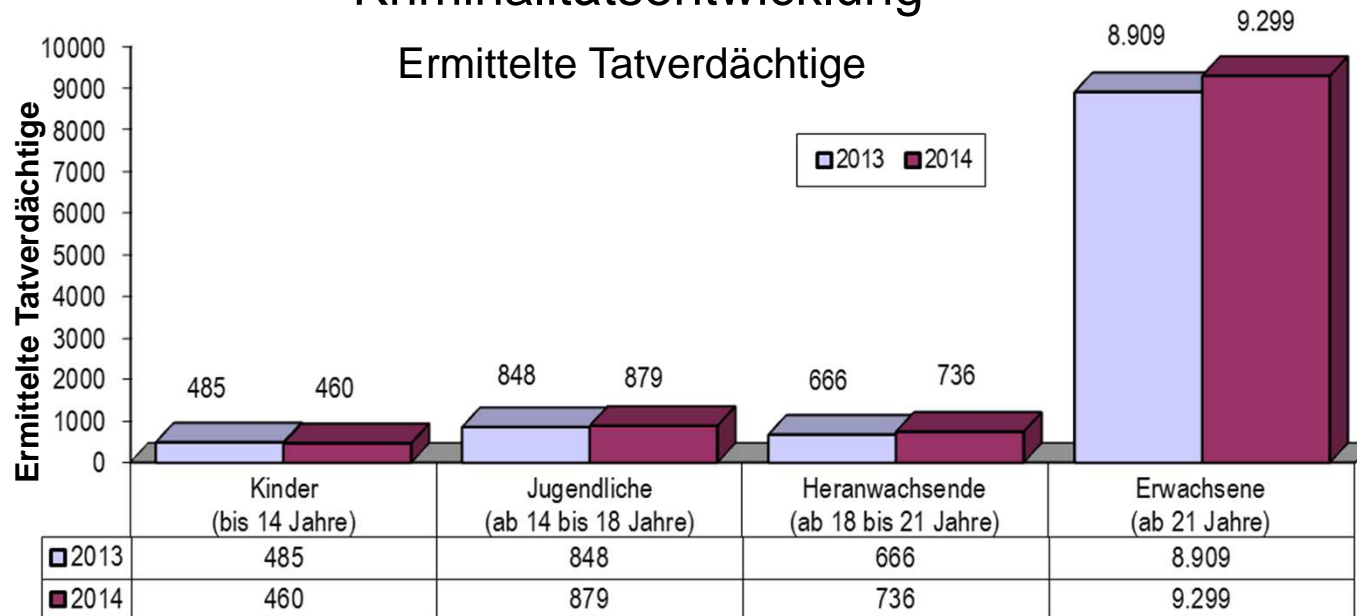

Besondere Deliktsformen des Diebstahls

(Haus- und Wohnungseinbrüche)

	2010	2011	2012	2013	2014
■ Einfacher Diebstahl aus Häusern / Wohnungen	269	297	261	311	247
■ "Tageswohnungseinbrüche"	245	194	286	400	411
■ sonst. Besonders schwerer Diebstahl aus Häusern/Wohnungen	306	293	325	407	387

Besondere Deliktsformen des Diebstahls

(Diebstahl aus Firmen)

Besondere Deliktsformen des Diebstahls (Fahrraddiebstahl)

Besondere Deliktsformen des Diebstahls (Diebstahl aus Garagen / Keller)

Besondere Deliktsformen (Tatmittel Internet)

Besondere Deliktsformen (Körperverletzung)

Kriminalitätsentwicklung

Ermittelte Tatverdächtige

	TV unter 21	Erwachsene TV
2013	1999	8909
2014	2075	9299
	+76 oder +3,8%	+390 oder +4,4%

Tatverdächtigen- und Bevölkerungsstruktur 2014