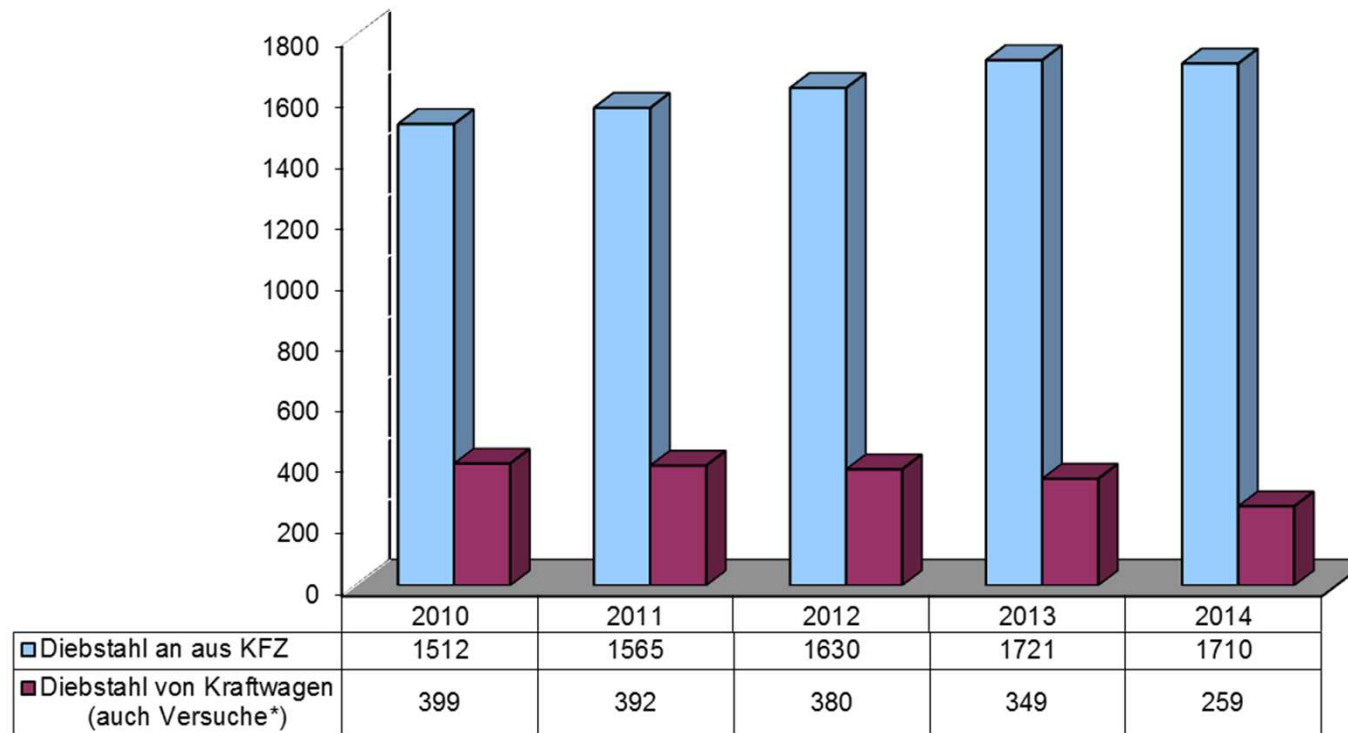

Kriminalitätshäufigkeitszahl

Mehrjahresentwicklung seit dem Jahr 2010

Kriminalitätshäufigkeitszahl →
$$\text{KHZ} = \frac{\text{Anzahl der erfassten Straftaten} \times 100.000}{\text{Bevölkerungsanzahl}}$$

Polizeipräsidium
Land Brandenburg

Kriminalitätsentwicklung (Herausgehobene Deliktfelder)

Prozentuale Anteile einzelner Deliktgruppen

Besondere Deliktsformen des Diebstahls (Kfz.-Sachverhalte)

*versuchter – Diebstahl Kraftwagen: 92 97 98 108 55

Besondere Deliktsformen des Diebstahls

(Haus- und Wohnungseinbrüche)

	2010	2011	2012	2013	2014
■ Einfacher Diebstahl aus Häusern / Wohnungen	269	297	261	311	247
■ "Tageswohnungseinbrüche"	245	194	286	400	411
■ sonst. Besonders schwerer Diebstahl aus Häusern/Wohnungen	306	293	325	407	387

Besondere Deliktsformen (Körperverletzung)

Kriminalitätsentwicklung

Ermittelte Tatverdächtige

	TV unter 21	Erwachsene TV
2013	1999	8909
2014	2075	9299
	+76 oder +3,8%	+390 oder +4,4%

Tatverdächtigen- und Bevölkerungsstruktur 2014