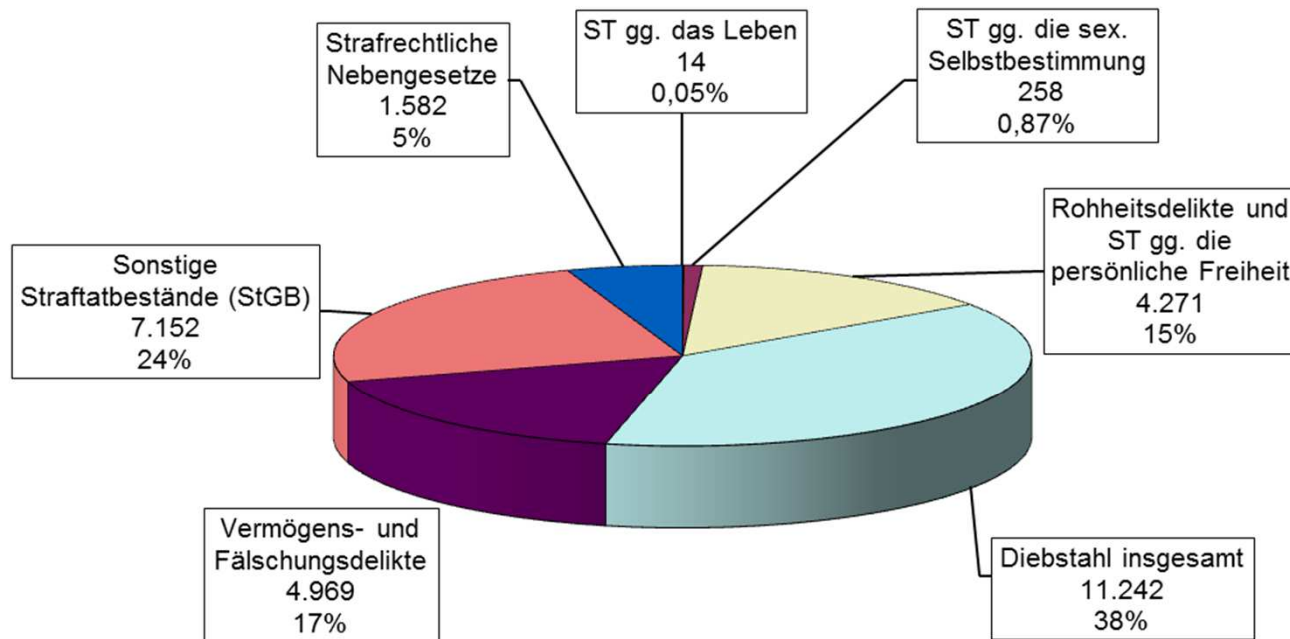

Polizeipräsidium
Land Brandenburg

Pressekonferenz

Kriminalitätsentwicklung 2014

Neuruppin, 15. April 2015

Polizeistandorte - Polizeidirektion Nord

 **Polizeidirektion**

 **Polizeiinspektionen**

Kriminalitätsentwicklung (Langzeitbetrachtung 5 Jahre)

Kriminalitätshäufigkeitszahl

Mehrjahresentwicklung seit dem Jahr 2010

Kriminalitätshäufigkeitszahl →
$$\text{KHZ} = \frac{\text{Anzahl der erfassten Straftaten} \times 100.000}{\text{Bevölkerungsanzahl}}$$

Polizeipräsidium
Land Brandenburg

Kriminalitätsentwicklung (Herausgehobene Deliktfelder)

Prozentuale Anteile einzelner Deliktgruppen

Besondere Deliktsformen des Diebstahls (Kfz.-Sachverhalte)

*versuchter – Diebstahl Kraftwagen: 92 97 98 108 55