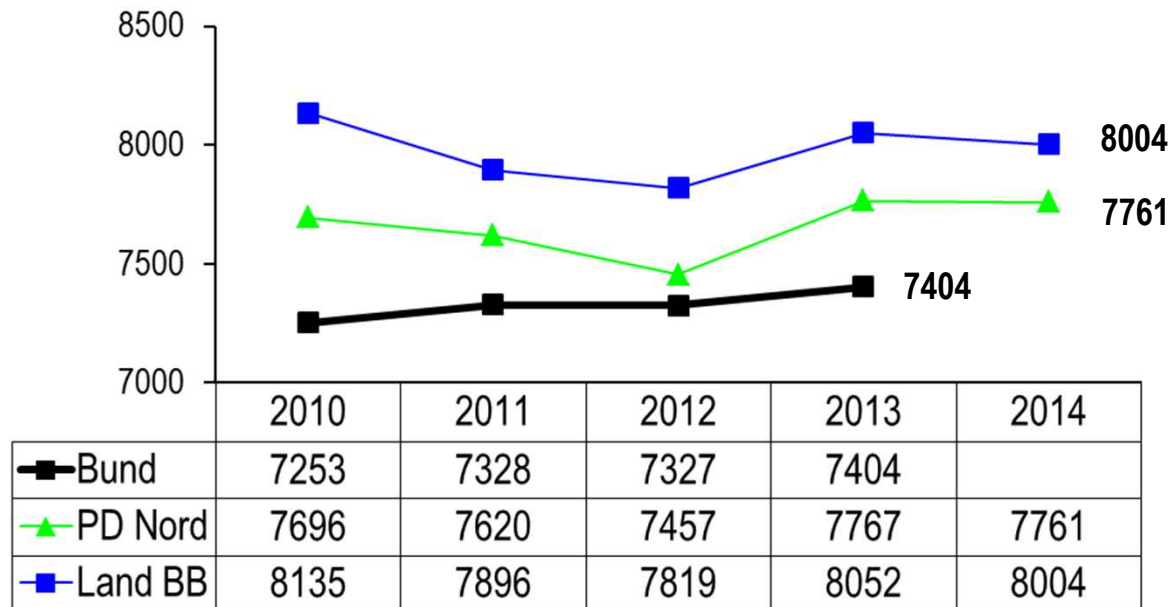

Polizeipräsidium
Land Brandenburg

Pressekonferenz

Kriminalitätsentwicklung 2014

Neuruppin, 15. April 2015

Polizeistandorte - Polizeidirektion Nord

 **Polizeidirektion**

 **Polizeiinspektionen**

Kriminalitätsentwicklung (Langzeitbetrachtung 5 Jahre)

Kriminalitätshäufigkeitszahl

Mehrjahresentwicklung seit dem Jahr 2010

Kriminalitätshäufigkeitszahl →
$$\text{KHZ} = \frac{\text{Anzahl der erfassten Straftaten} \times 100.000}{\text{Bevölkerungsanzahl}}$$

Polizeipräsidium
Land Brandenburg

Kriminalitätsentwicklung (Herausgehobene Deliktfelder)

Prozentuale Anteile einzelner Deliktgruppen

Besondere Deliktsformen des Diebstahls (Kfz.-Sachverhalte)

*versuchter – Diebstahl Kraftwagen: 92 97 98 108 55

Besondere Deliktsformen (Körperverletzung)

Kriminalitätsentwicklung

Ermittelte Tatverdächtige

	TV unter 21	Erwachsene TV
2013	1999	8909
2014	2075	9299
	+76 oder +3,8%	+390 oder +4,4%

Tatverdächtigen- und Bevölkerungsstruktur 2014