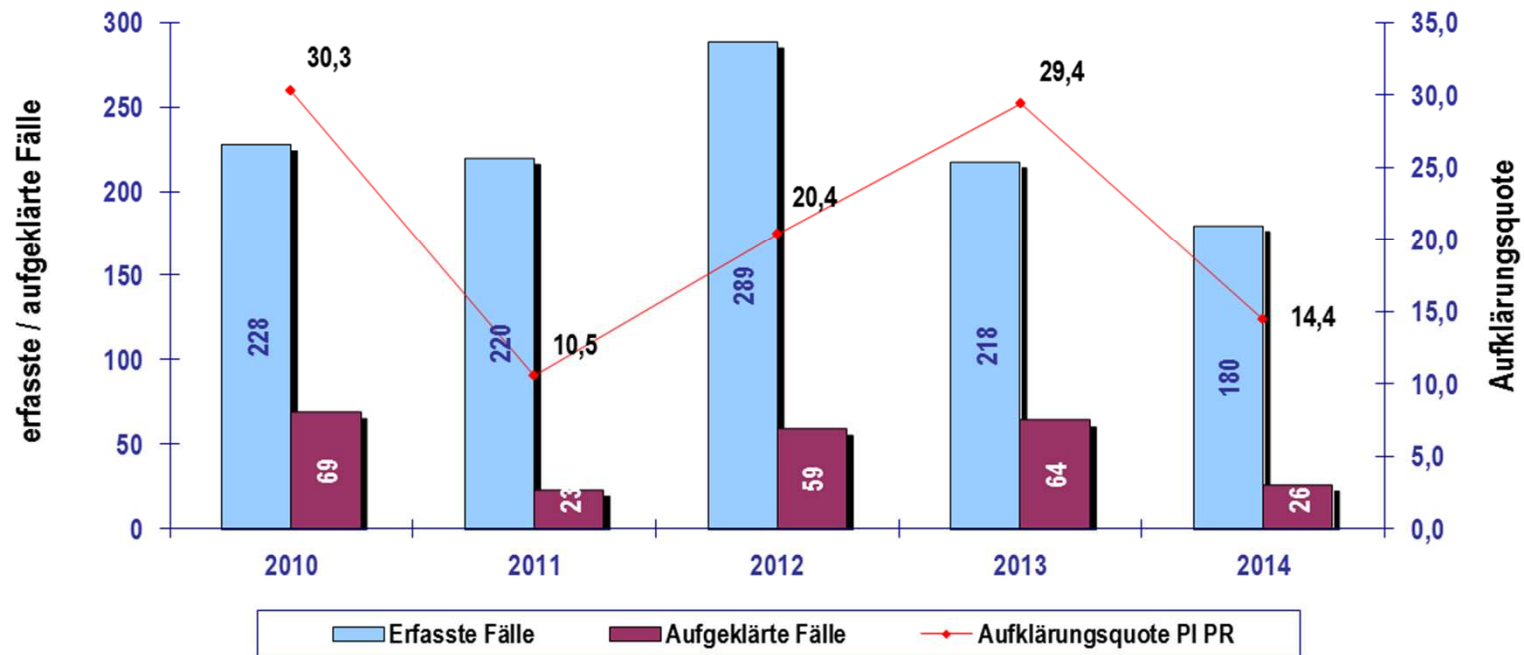

Mehrjahresentwicklung Polizeiinspektion Prignitz

BSD insg. in/aus Dienst-, Büro-, Fabrikations-, Werkstatt- und Lagerräumen