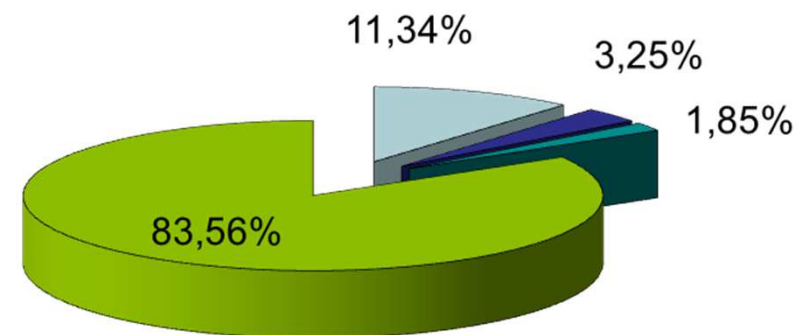

Besondere Deliktsformen (Körperverletzung)

Kriminalitätsentwicklung

Ermittelte Tatverdächtige

	TV unter 21	Erwachsene TV
2013	1999	8909
2014	2075	9299
	+76 oder +3,8%	+390 oder +4,4%

Tatverdächtigen- und Bevölkerungsstruktur 2014

Tatverdächtigenstruktur

Bevölkerungsstruktur

□ Kinder ■ Jugendliche ■ Heranwachsende ■ Erwachsene

Mehrjahresentwicklung Polizeiinspektion Prignitz

Mehrjahresentwicklung Polizeiinspektion Prignitz

Diebstahl insg. von Kraftwagen einschl. unbefugter Gebrauch