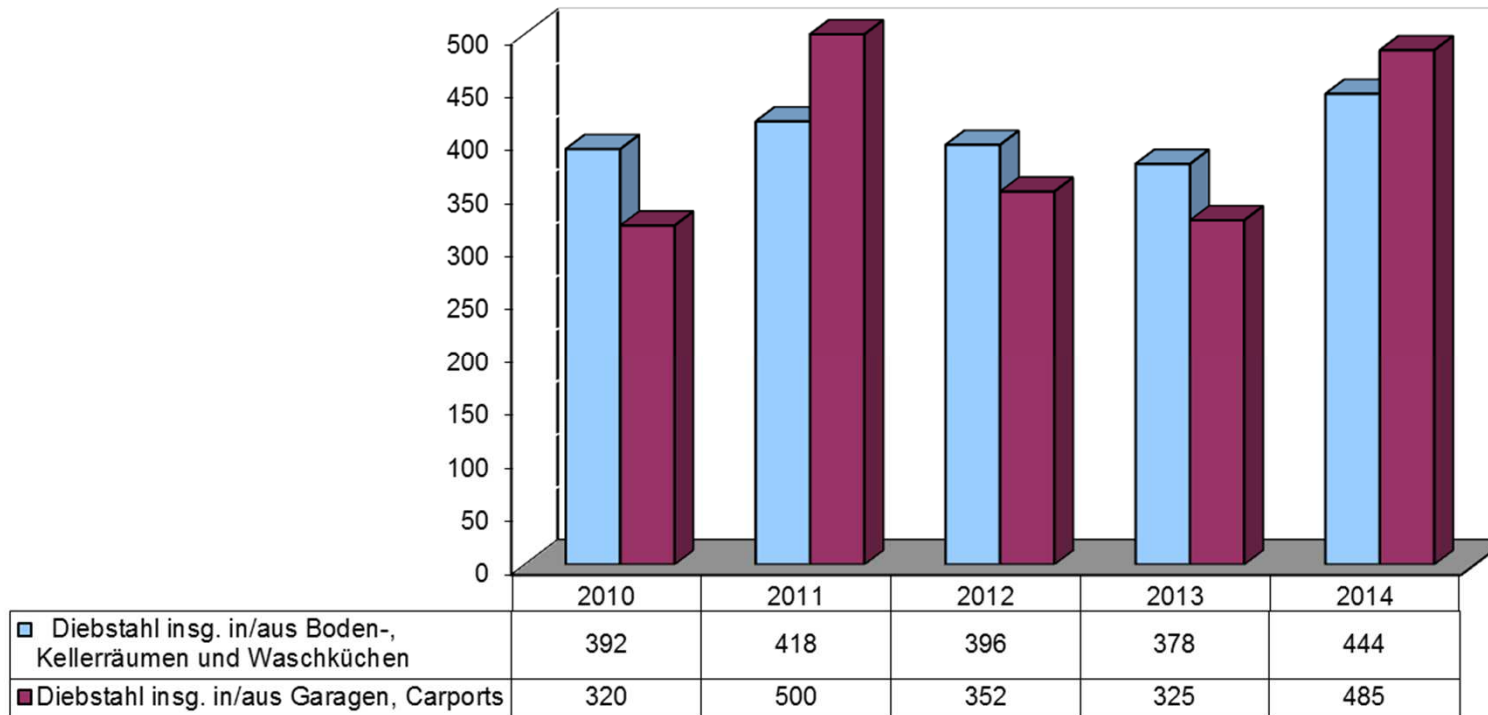

Besondere Deliktsformen des Diebstahls (Diebstahl aus Garagen / Keller)