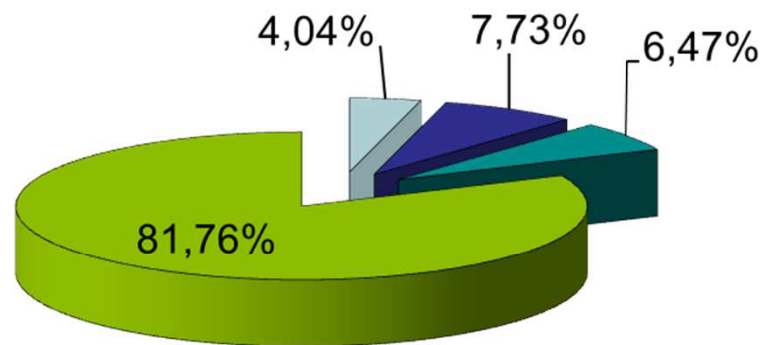

Besondere Deliktsformen (Körperverletzung)

Kriminalitätsentwicklung

Ermittelte Tatverdächtige

	TV unter 21	Erwachsene TV
2013	1999	8909
2014	2075	9299
	+76 oder +3,8%	+390 oder +4,4%

Tatverdächtigen- und Bevölkerungsstruktur 2014

Tatverdächtigenstruktur

Bevölkerungsstruktur

□ Kinder ■ Jugendliche ■ Heranwachsende ■ Erwachsene

Mehrjahresentwicklung Polizeiinspektion Prignitz

Mehrjahresentwicklung Polizeiinspektion Prignitz

Diebstahl insg. von Kraftwagen einschl. unbefugter Gebrauch